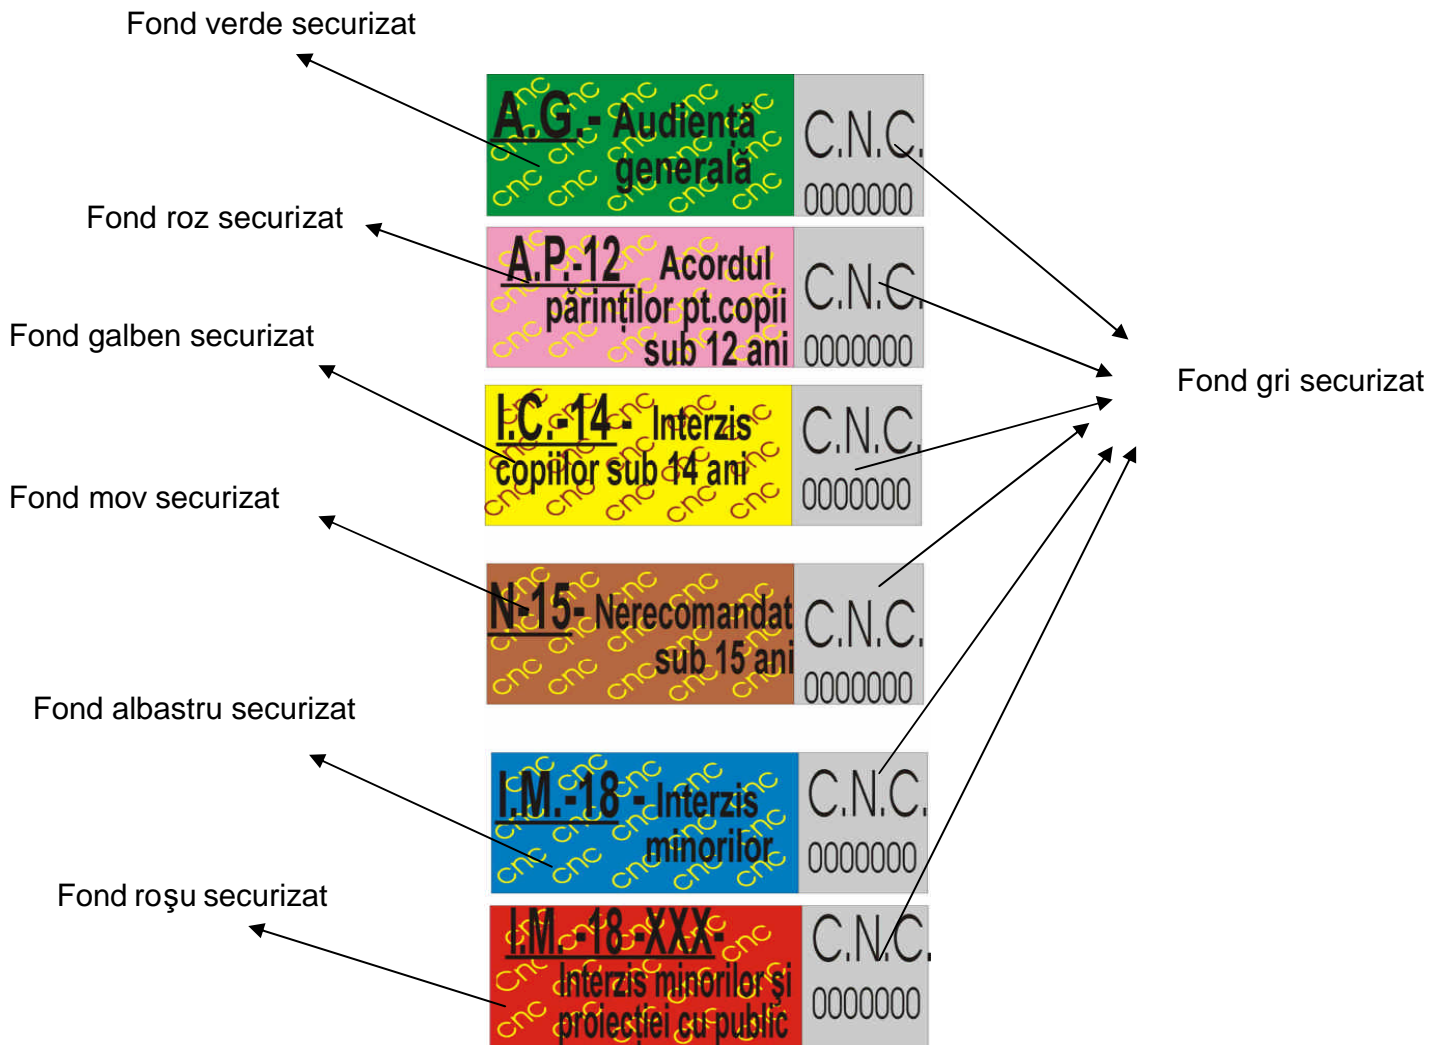

**Formatul și dimensiunile marcajului
distinctiv pentru clasificarea filmelor**

Dimensiuni :

lungime : 50 mm
lățime : 15 mm